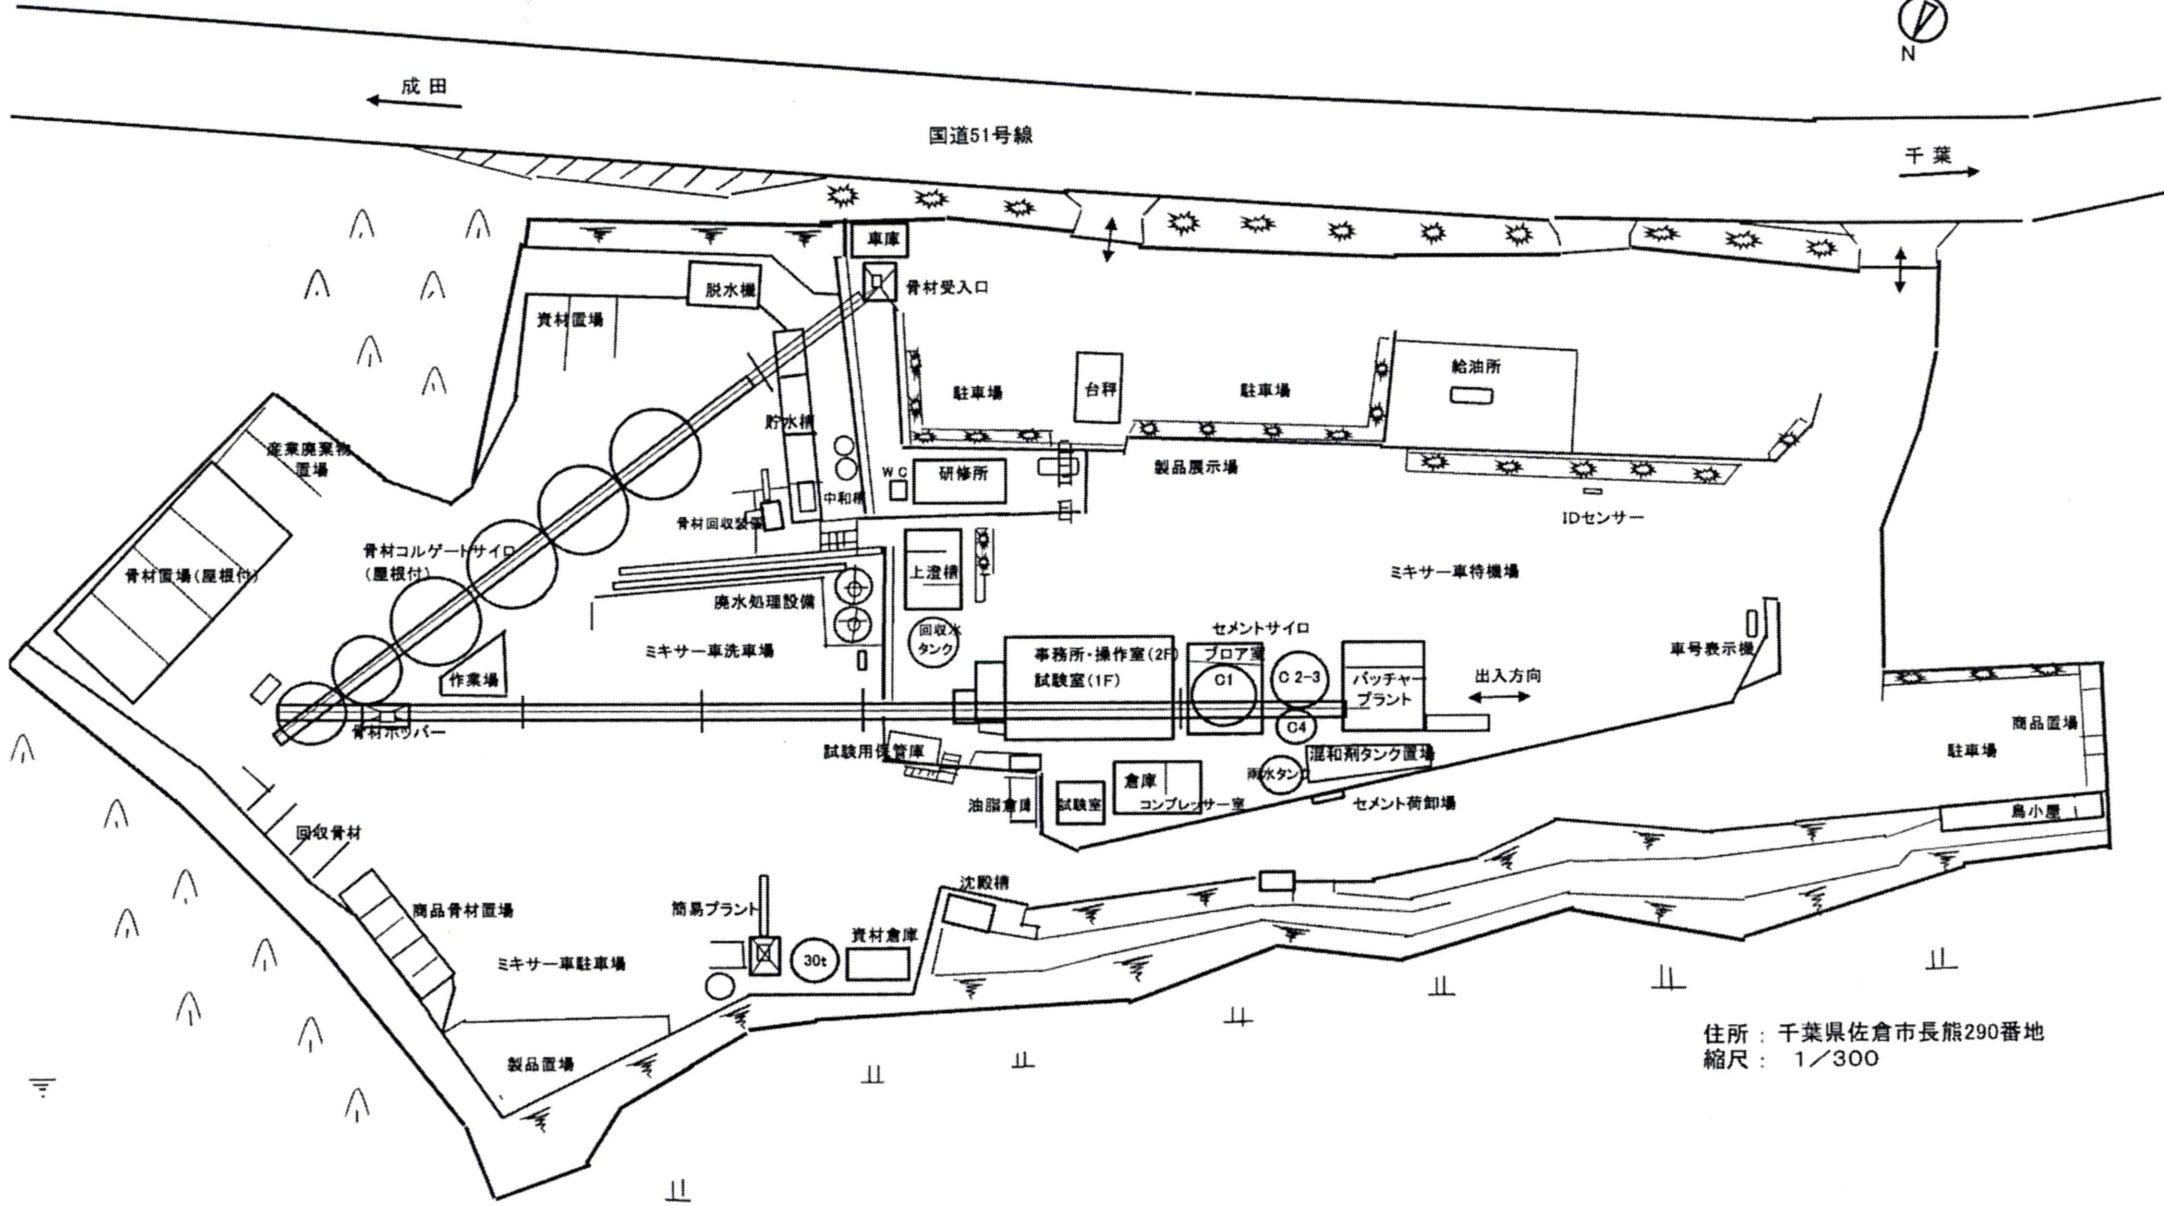

佐倉エスオーシー株式会社 平面図

住所：千葉県佐倉市長熊290番地  
縮尺：1/300